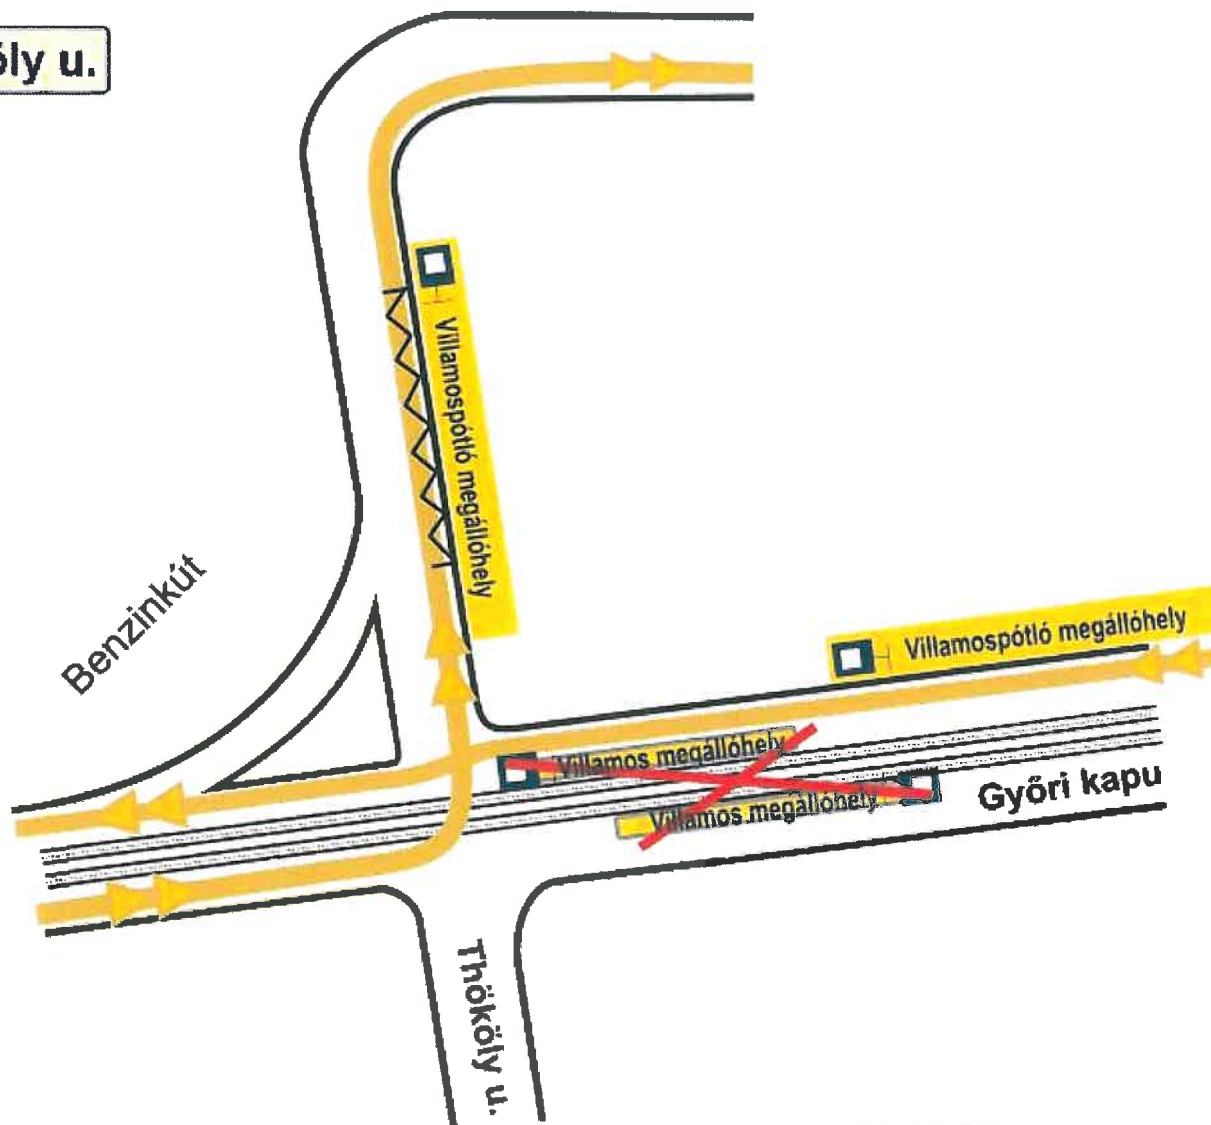

villamospótló autóbuszok fognak közlekedni a Dayka G. utca (Városház tér után) és az Újgyőri főtér között.

Villamosok közlekednek továbbra is:

a Tiszai-pályudvar és a Városház tér, illetve

Az Újgyőri főtér és Diósgyőr, valamint az Újgyőri főtér és Vasgyár között is.

A villamospótló autóbuszok megállóhelyei a villamosok megállóhelyeivel egyeznek meg, kivéve:

- **A Dayka G. utcát (Városház tér után),**
- **A Thököly utcát, és az**
- **Újgyőri főteret.**

Dayka G. utca (a Városház tér után)

**IDEIGLENES VILLAMOS VÉGÁLLOMÁS
ÉS ÁTSZÁLLÓHELY
A VILLAMOSPÓTLÓ AUTÓBUSZRA**

Dayka G. utca (a Városház tér után) MVK Zrt.

VILLAMOSPÓTLÓ
AUTÓBUSZ
MEGÁLLÓHELY

IDEIGLENES
VILLAMOS
VÉGÁLLOMÁS

ÁT KELL SÉTÁLNI

Thököly utca

**A VILLAMOSPÓTLÓ AUTÓBUSZ MEGÁLLÓHELYE NEM
EGYEZIK A VILLAMOS MEGÁLLÓHELYÉVEL**

Thököly utca

Thököly u.

Villamospótló autóbusz megállóhely a **THÖKÖLY UTCÁN** az Újgyőri főtérről irányába

Villamospótló autóbusz megállóhely a **THÖKÖLY UTCÁN** a belváros irányába