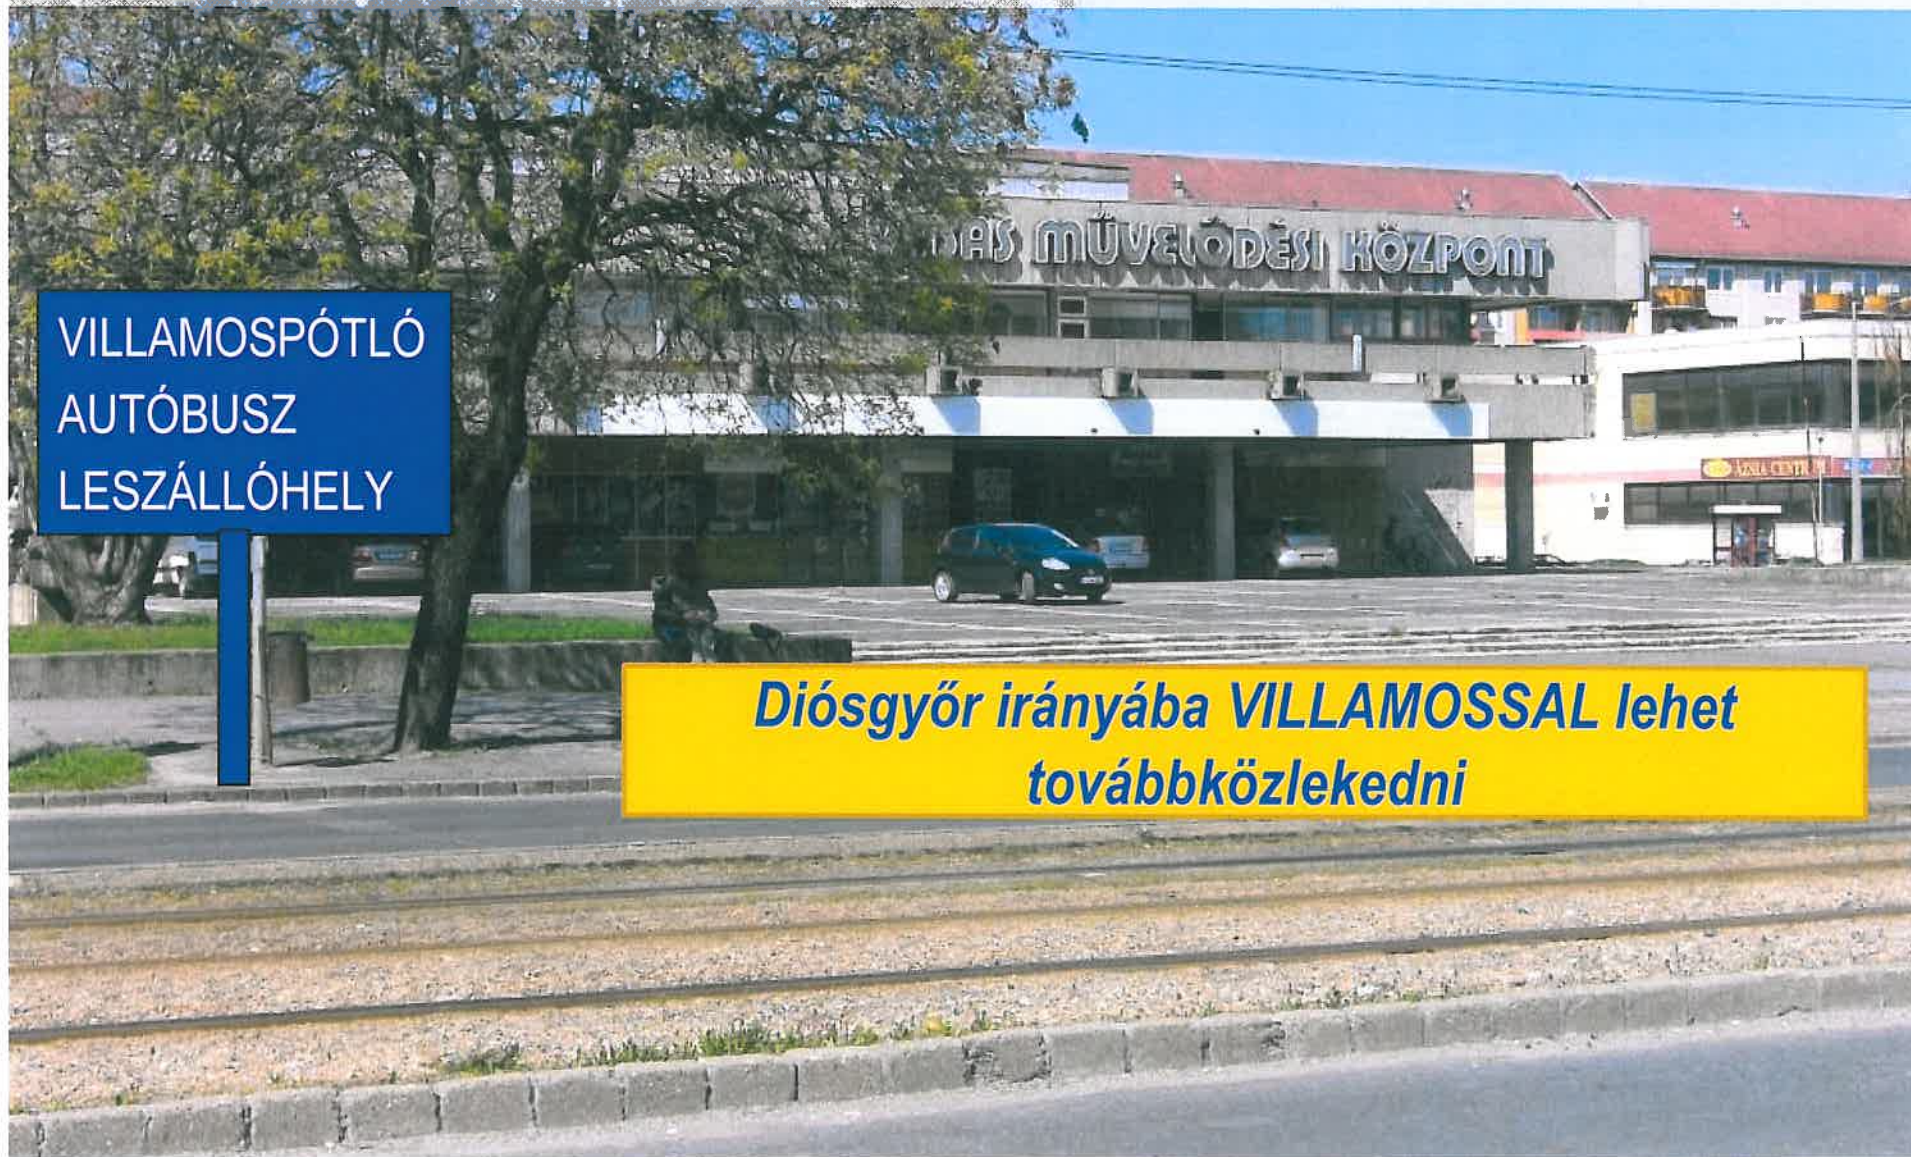

Thököly utca

**A VILLAMOSPÓTLÓ AUTÓBUSZ MEGÁLLÓHELYE NEM
EGYEZIK A VILLAMOS MEGÁLLÓHELYÉVEL**

Thököly utca

Thököly u.

Villamospótló autóbusz megállóhely a **THÖKÖLY UTCÁN** az Újgyőri főtérről irányába

Villamospótló autóbusz megállóhely a **THÖKÖLY UTCÁN** a belváros irányába

VILLAMOSPÓTLÓ
AUTÓBUSZ
MEGÁLLÓHELY

VILLAMOS
megálló

Újgyőri főtér

**IDEIGLENES VILLAMOS VÉGÁLLOMÁS
ÉS ÁTSZÁLLÓHELY
A VILLAMOSPÓTLÓ AUTÓBUSZRA**

Újgyőri főtér

Újgyőri főtér

Újgyőri főtéren villamospótló autóbusz leszállóhely

VILLAMOSPÓTLÓ
AUTÓBUSZ
LESZÁLLÓHELY

*Diósgyőr irányába VILLAMOSSAL lehet
továbbközlekedni*

Újgyőri főtér ideiglenes villamos végállomás, átszállóhely

Diósgyőr irányába: itt kell átszállni a villamosra a villamospótló autóbusról.