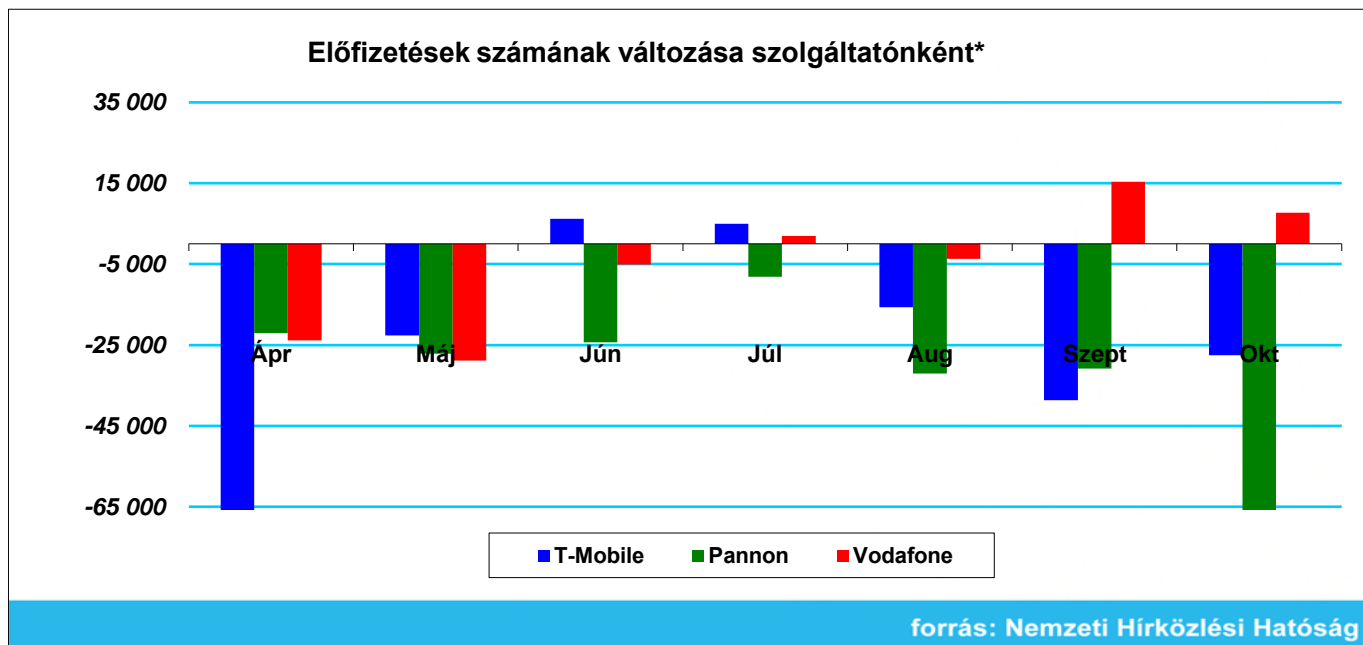

forrás: Nemzeti Hírközlési Hatóság

*(Szolgáltató forgalmazásban részt vevő előfizetései / Összes forgalmazásban részt vevő előfizetés)*100

*(Összes előfizetés tárgyidőszakban / Összes előfizetés bázisidőszakban)*100

*(Összes előfizetés / Népszámszám) * 100

(Összes aktív pre-paid kártya / Összes előfizetés) 100

Megjegyzés: Negyedéves adat

*Megjegyzés: a változás az új előfizetések és a lemorzsolódás együttes hatását mutatja

Magyarázat:

Előfizetések száma: Aktív SIM kártyák száma. Aktívnak tekintendő az a kártya, amelyik hívást tud fogadni a hónap utolsó napján 24:00 órakor. A szolgáltató üzemeltetéshez kapcsolódó, bevételt nem eredményező SIM kártyái nem értendők ide.