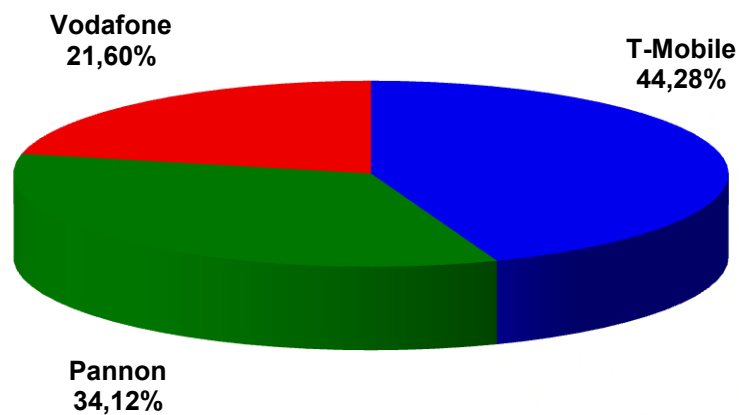

Mobil Gyorsjelentés, 2009. Október

Összefoglaló adatok a hónap végén

Előfizetések száma	11 695 911	A hívásfogadásra képes aktív SIM kártyák száma.
Forgalmazásban részt vevő előfizetések száma	10 645 950	Az utolsó három hónapban forgalmazó aktív SIM kártyák száma.
100 lakosra jutó előfizetések száma	116,7	A hívásfogadásra képes aktív SIM kártyák száma viszonyítva a KSH által publikált legfrissebb népességszámhoz
Előfizetések számának változása	99,26%	Előző hónaphoz képest.
	98,80%	Előző év hasonló időszakához képest.

Mobilszolgáltatók részesedése az előfizetések arányában*

forrás: Nemzeti Hírközlési Hatóság

*(Szolgáltató előfizetései / Összes előfizetés)*100

Mobilszolgáltatók részesedése a forgalmazásban résztvevő előfizetések arányában*