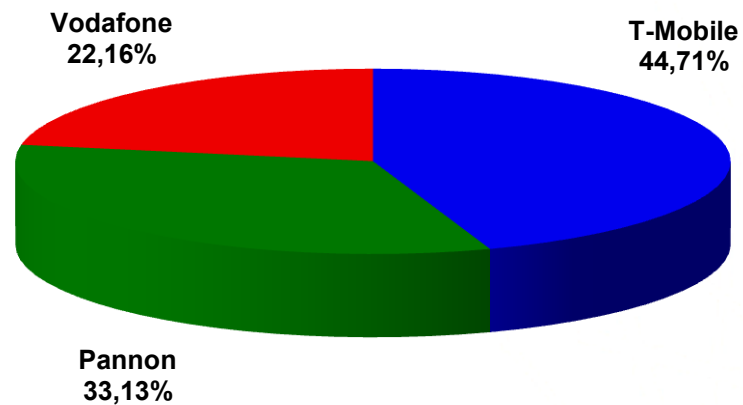

Mobil Gyorsjelentés, 2009. Október

Összefoglaló adatok a hónap végén

Előfizetések száma	11 695 911	A hívásfogadásra képes aktív SIM kártyák száma.
Forgalmazásban részt vevő előfizetések száma	10 645 950	Az utolsó három hónapban forgalmazó aktív SIM kártyák száma.
100 lakosra jutó előfizetések száma	116,7	A hívásfogadásra képes aktív SIM kártyák száma viszonyítva a KSH által publikált legfrissebb népességszámhoz
Előfizetések számának változása	99,26%	Előző hónaphoz képest.
	98,80%	Előző év hasonló időszakához képest.

Mobilszolgáltatók részesedése az előfizetések arányában*

forrás: Nemzeti Hírközlési Hatóság

*(Szolgáltató előfizetései / Összes előfizetés)*100

Mobilszolgáltatók részesedése a forgalmazásban résztvevő előfizetések arányában*