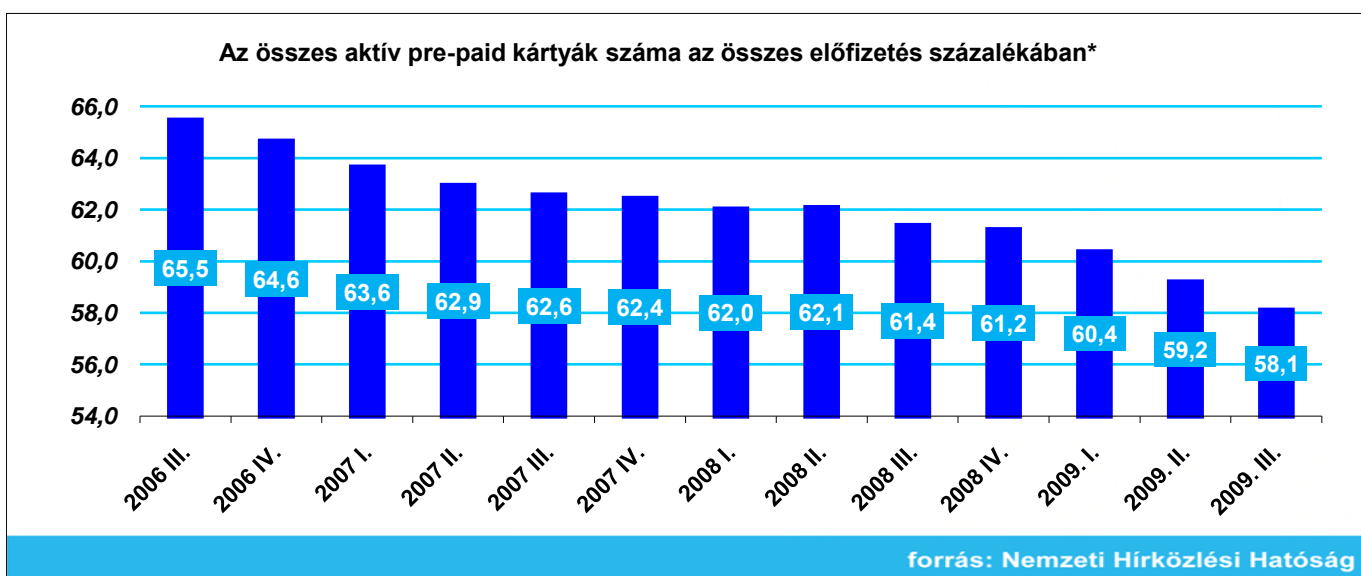

forrás: Nemzeti Hírközlési Hatóság

*(Szolgáltató forgalmazásban részt vevő előfizetései / Összes forgalmazásban részt vevő előfizetés)*100

*(Összes előfizetés tárgyidőszakban / Összes előfizetés bázisidőszakban)*100

*(Összes előfizetés / Népszámszám) * 100

(Összes aktív pre-paid kártya / Összes előfizetés) 100

Megjegyzés: Negyedéves adat

*Megjegyzés: a változás az új előfizetések és a lemorzsolódás együttes hatását mutatja

Magyarázat:

Előfizetések száma: Aktív SIM kártyák száma. Aktívnak tekintendő az a kártya, amelyik hívást tud fogadni a hónap utolsó napján 24:00 órakor. A szolgáltató üzemeltetéshez kapcsolódó, bevételt nem eredményező SIM kártyái nem értendők ide.