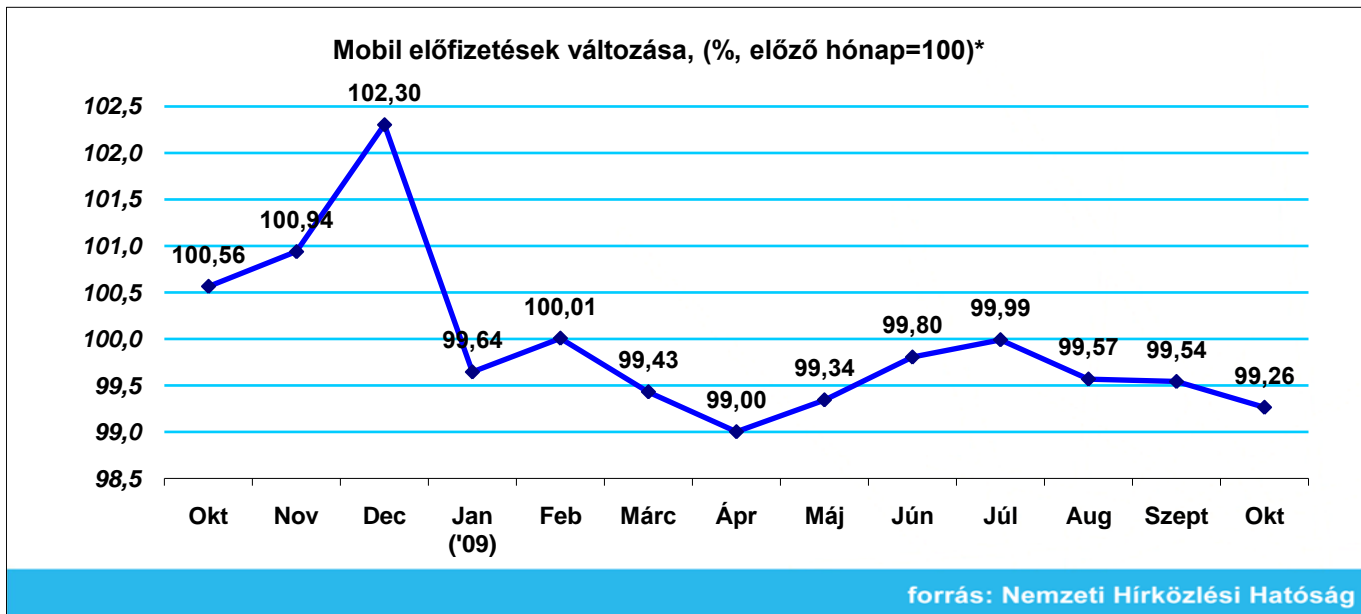

Mobil Gyorsjelentés, 2009. Október

Összefoglaló adatok a hónap végén

Előfizetések száma	11 695 911	A hívásfogadásra képes aktív SIM kártyák száma.
Forgalmazásban részt vevő előfizetések száma	10 645 950	Az utolsó három hónapban forgalmazó aktív SIM kártyák száma.
100 lakosra jutó előfizetések száma	116,7	A hívásfogadásra képes aktív SIM kártyák száma viszonyítva a KSH által publikált legfrissebb népességszámhoz
Előfizetések számának változása	99,26%	Előző hónaphoz képest.
	98,80%	Előző év hasonló időszakához képest.

Mobilszolgáltatók részesedése az előfizetések arányában*

forrás: Nemzeti Hírközlési Hatóság

*(Szolgáltató előfizetései / Összes előfizetés)*100

Mobilszolgáltatók részesedése a forgalmazásban résztvevő előfizetések arányában*

forrás: Nemzeti Hírközlési Hatóság

*(Szolgáltató forgalmazásban részt vevő előfizetései / Összes forgalmazásban részt vevő előfizetés)*100

*(Összes előfizetés tárgyidőszakban / Összes előfizetés bázisidőszakban)*100