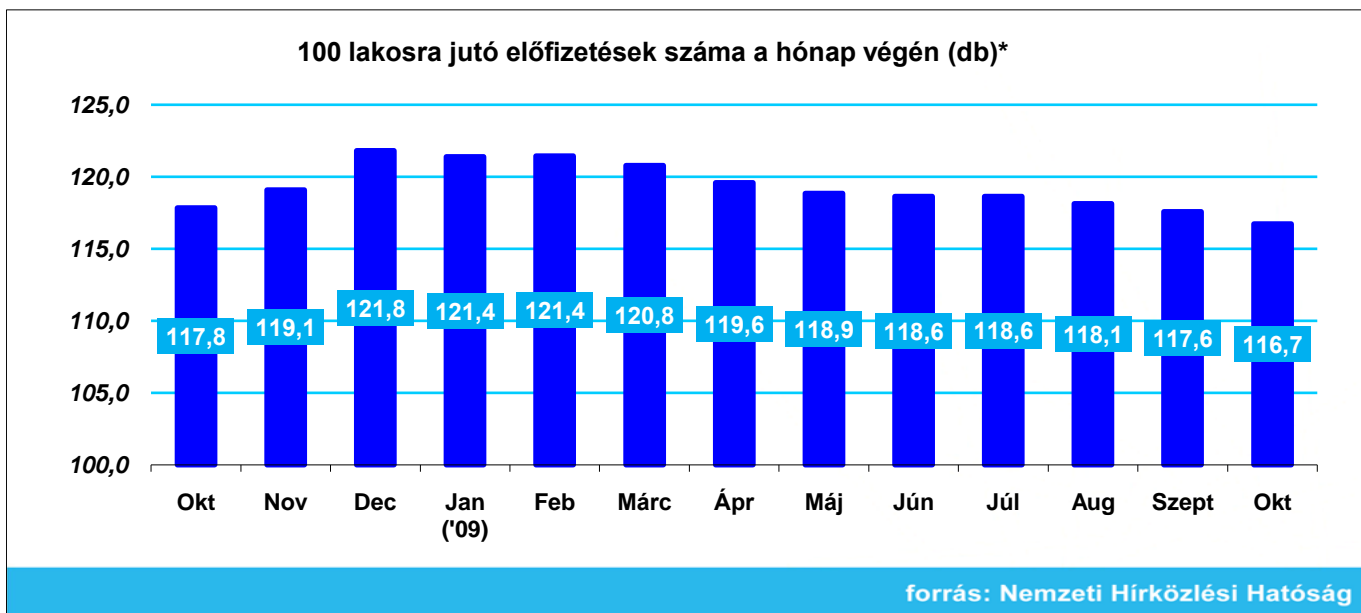

Mobil Gyorsjelentés, 2009. Október

Összefoglaló adatok a hónap végén

Előfizetések száma	11 695 911	A hívásfogadásra képes aktív SIM kártyák száma.
Forgalmazásban részt vevő előfizetések száma	10 645 950	Az utolsó három hónapban forgalmazó aktív SIM kártyák száma.
100 lakosra jutó előfizetések száma	116,7	A hívásfogadásra képes aktív SIM kártyák száma viszonyítva a KSH által publikált legfrissebb népességszámhoz
Előfizetések számának változása	99,26%	Előző hónaphoz képest.
	98,80%	Előző év hasonló időszakához képest.

Mobilszolgáltatók részesedése az előfizetések arányában*

forrás: Nemzeti Hírközlési Hatóság

*(Szolgáltató előfizetései / Összes előfizetés)*100

Mobilszolgáltatók részesedése a forgalmazásban résztvevő előfizetések arányában*

forrás: Nemzeti Hírközlési Hatóság

*(Szolgáltató forgalmazásban részt vevő előfizetései / Összes forgalmazásban részt vevő előfizetés)*100

*(Összes előfizetés tárgyidőszakban / Összes előfizetés bázisidőszakban)*100